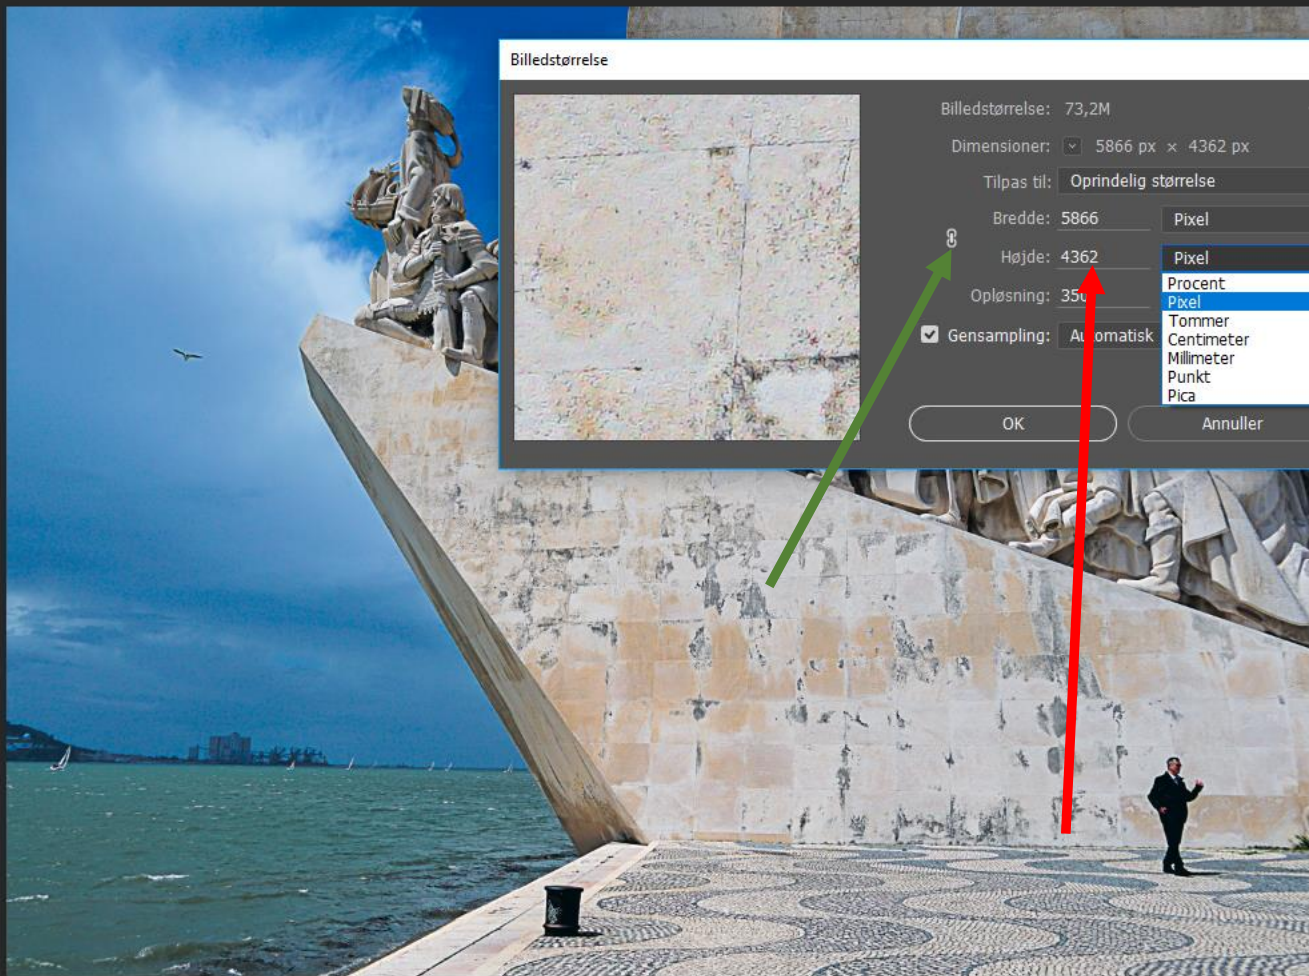

DSC04735dgd.jpg @ 16,7% (RGB/8)

Billedstørrelse

Billedstørrelse: 73,2M

Dimensioner: 5866 px x 4362 px

Tilpas til: Oprindelig størrelse

Bredde: 5866 Pixel

Højde: 4362 Pixel

Opløsning: 350

☒ Gensampling: Automatisk

OK Annuller

- Procent
- **Pixel**
- Tommer
- Centimeter
- Millimeter
- Punkt
- Pica

Overzicht Handlinger Lag Kanaler Kurver

DSC04735dgd.jpg

Åbn

- Farver
- Farveprøver
- Biblioteker
- Justeringer
- Typen