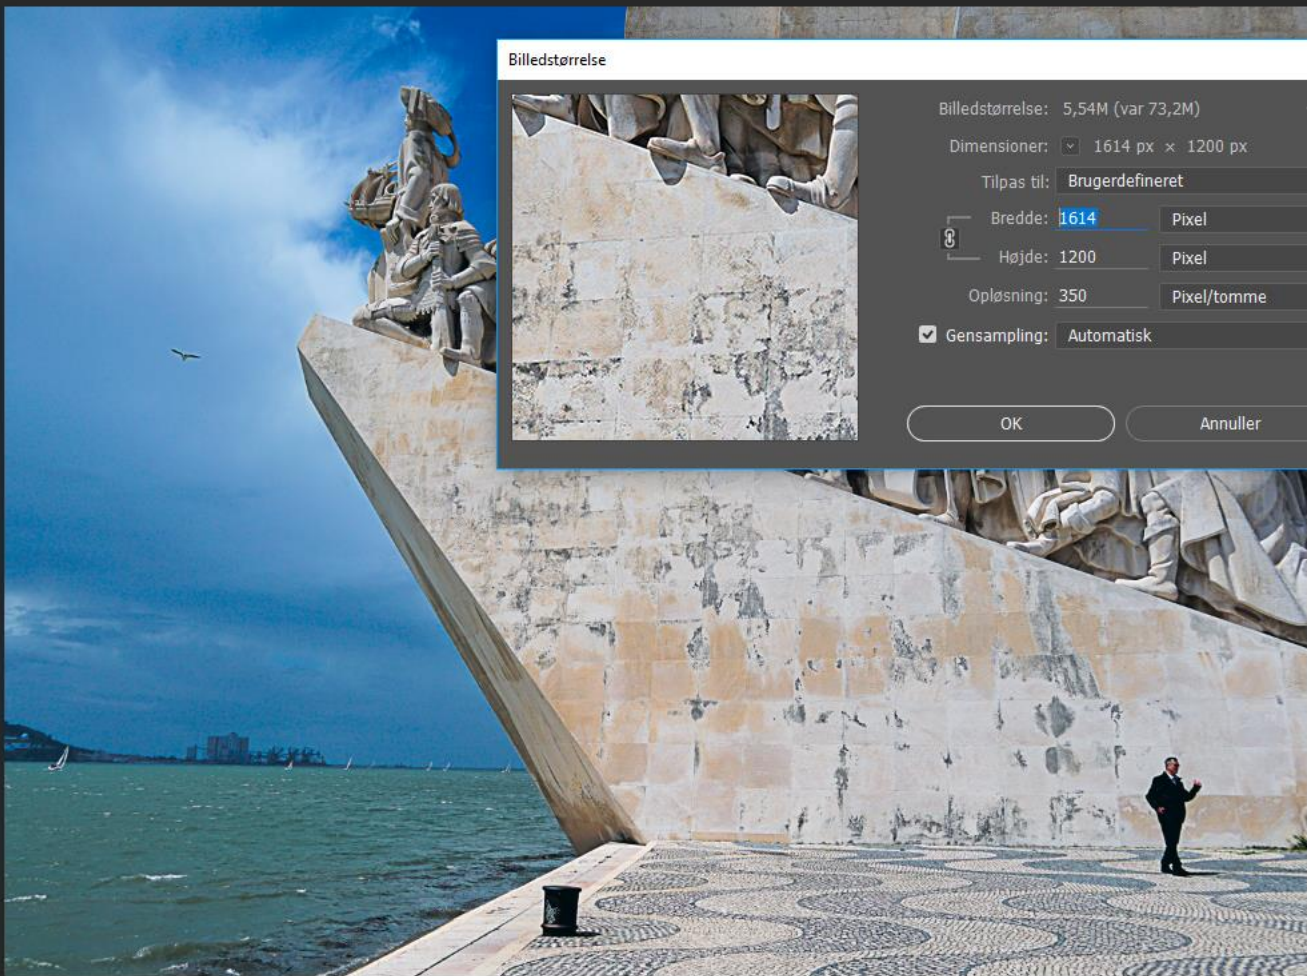

Billedstørrelse

Billedstørrelse: 5,54M (var 73,2M)

Dimensioner: 1614 px × 1200 px

Tilpas til: Brugerdefineret

Bredde: 1614 Pixel

Højde: 1200 Pixel

Opløsning: 350 Pixel/tomme

☒ Gensampling: Automatisk

OK Annuller

Billedstørrelse: 7,84M (var 73,2M)

Dimensioner: 1920 px × 1428 px

Tilpas til: Brugerdefineret

Bredde: 1920 Pixel

Højde: 1428 Pixel

Opløsning: 350 Pixel/tomme

☒ Gensampling: Automatisk

OK Annuller

Overzicht Handlinger Lag Kanaler Kurver

DSC04735dgd.jpg

Åbn

Farver
Farveprøver
Biblioteker
Justeringer
Typer