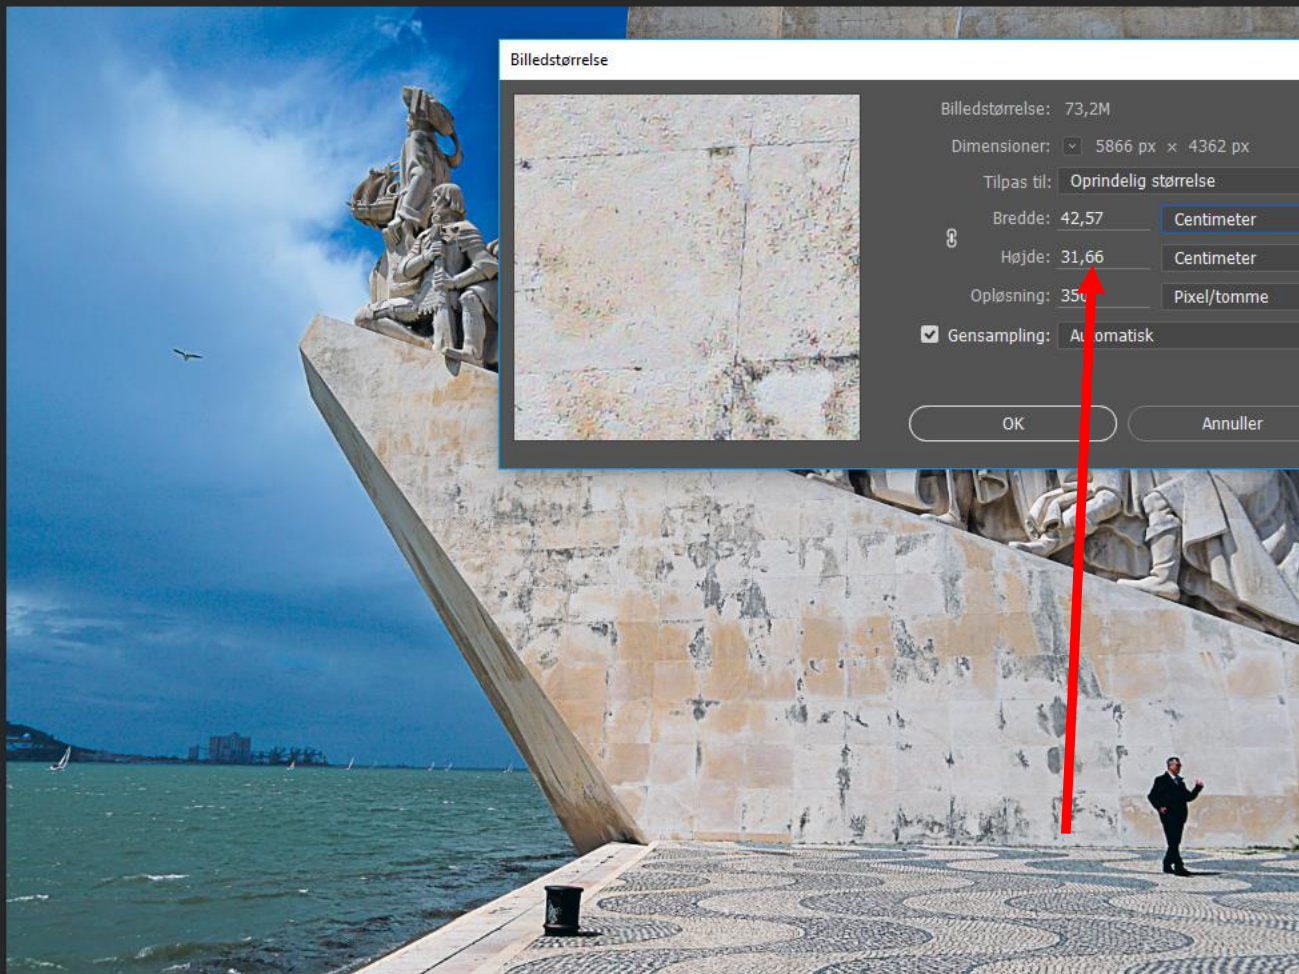

DSC04735dgd.jpg @ 16,7% (RGB/8)

Billedstørrelse [X]

Billedstørrelse: 73,2M [gear icon]

Dimensioner: 5866 px x 4362 px

Tilpas til: Oprindelig størrelse [v]

Bredde: 42,57 Centimeter [v]

Højde: 31,66 Centimeter [v]

Opløsning: 350 Pixel/tomme [v]

☒ Gensampling: Automatisk [v]

OK Annuller

Overzicht Handlinger Lag Kanaler Kurver [v]

DSC04735dgd.jpg

Åbn

- Farver
- Farveprøver
- Biblioteker
- Justeringer
- Typer