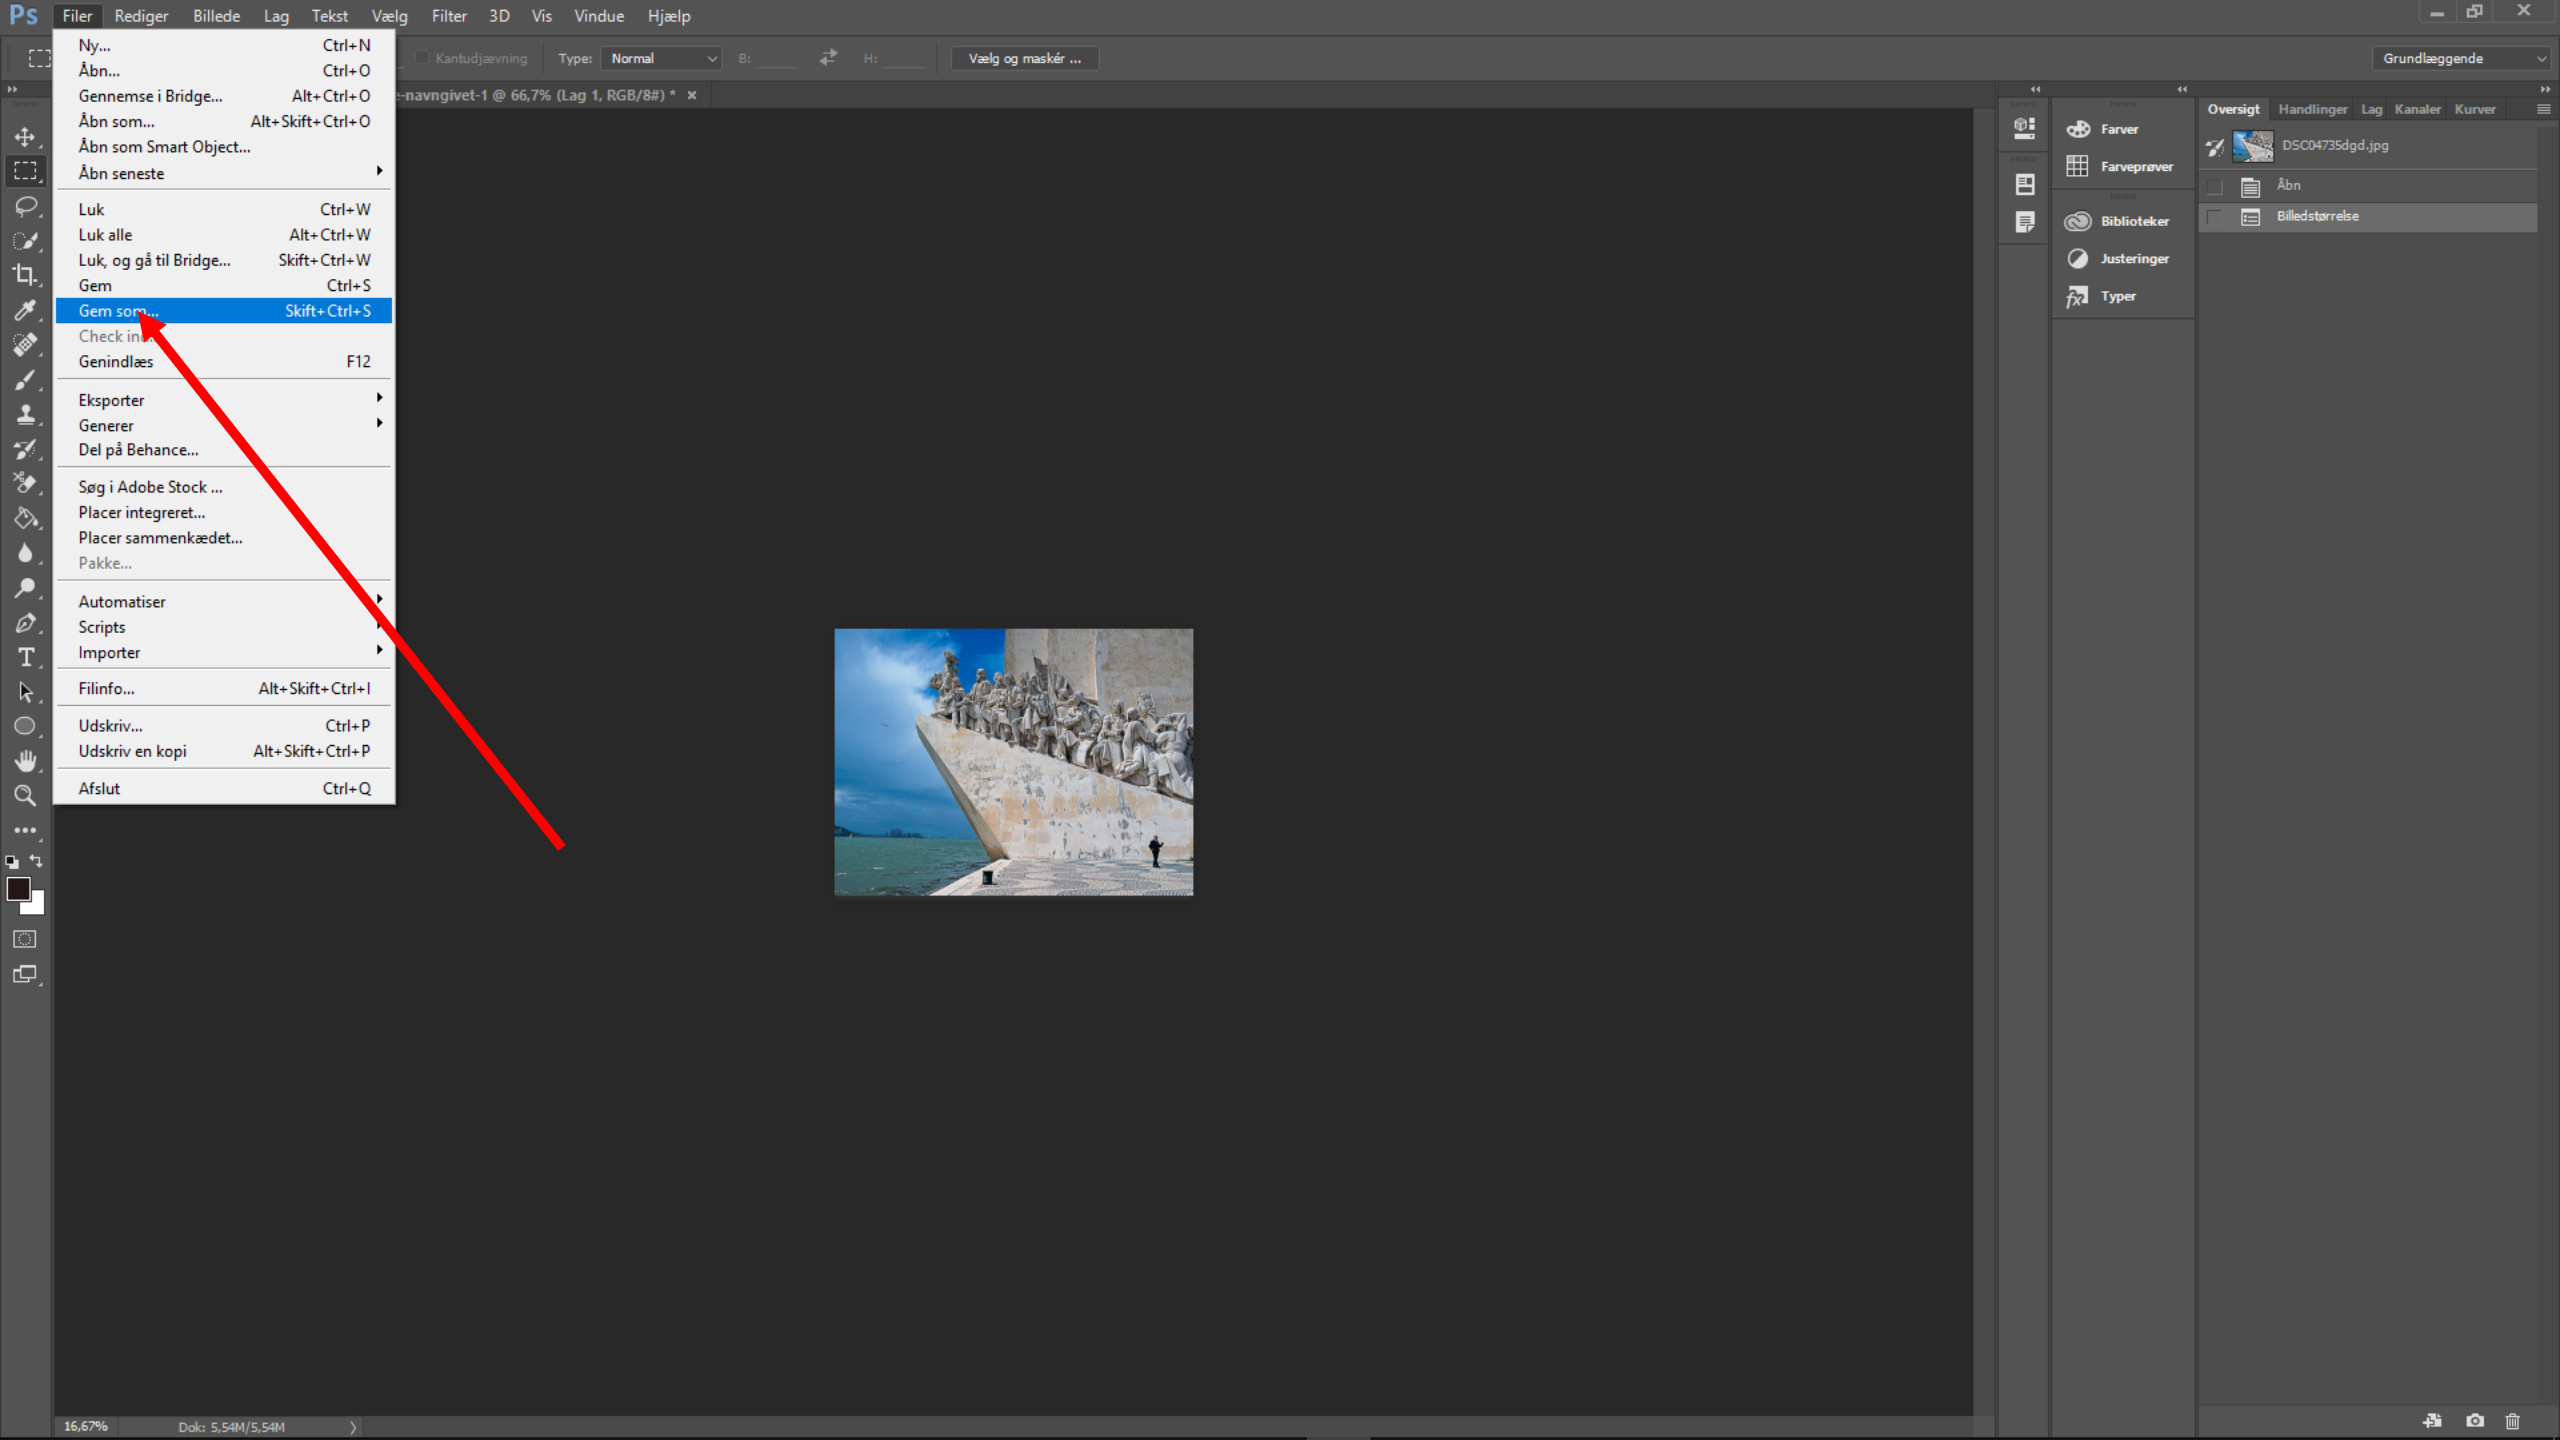

- Ny... Ctrl+N
- Åbn... Ctrl+O
- Gennemse i Bridge... Alt+Ctrl+O
- Åbn som... Alt+Skift+Ctrl+O
- Åbn som Smart Object...
- Åbn seneste
- Luk Ctrl+W
- Luk alle Alt+Ctrl+W
- Luk, og gå til Bridge... Skift+Ctrl+W
- Gem Ctrl+S
- **Gem som... Skift+Ctrl+S**
- Check in...
- Genindlæs F12
- Eksporter
- Generer
- Del på Behance...
- Søg i Adobe Stock ...
- Placer integreret...
- Placer sammenkædet...
- Pakke...
- Automatiser
- Scripts
- Importer
- Filinfo... Alt+Skift+Ctrl+I
- Udskriv... Ctrl+P
- Udskriv en kopi Alt+Skift+Ctrl+P
- Afslut Ctrl+Q