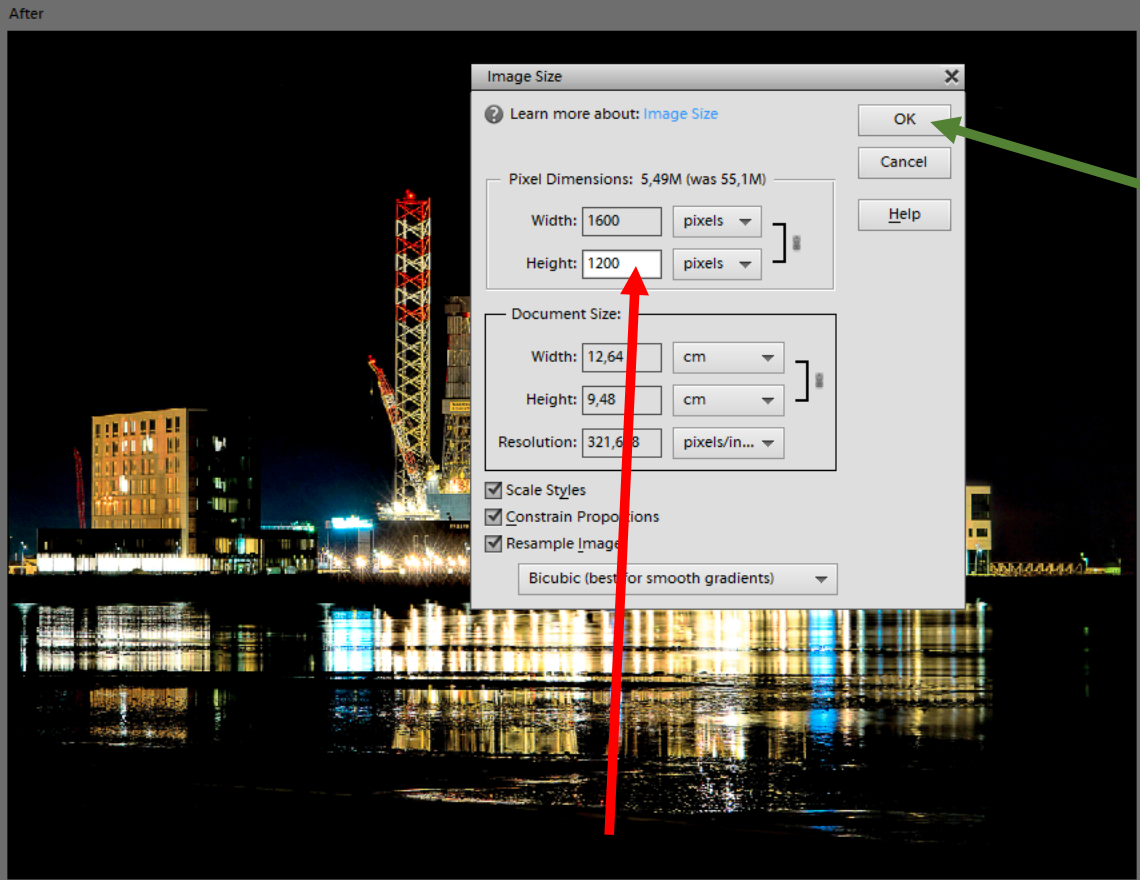

Billedstørrelse: 73,2M [gear icon]

Dimensioner: 5866 px x 4362 px

Tilpas til: Oprindelig størrelse [v]

Bredde: 42,57 Centimeter [v]

Højde: 31,66 Centimeter [v]

Opløsning: 350 Pixel/tomme [v]

Gensampling: Automatisk [v]

Zoom: 17%

Adjustments

- Smart Fix
- Exposure
- Levels
- Color
- Balance
- Sharpen

Hand
1:1 Fit Screen Fill Screen Print Size

Image Size

Learn more about: [Image Size](#)

Pixel Dimensions: 5,49M (was 55,1M)

Width: 1600 pixels